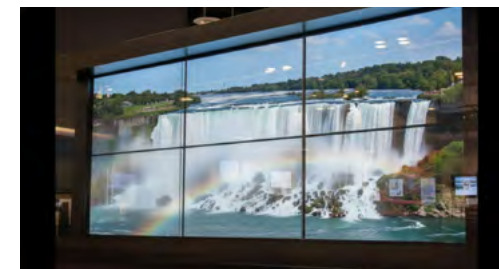

Построение видеостен

При необходимости построения видеостены, дисплеи серии Transparent могут быть оснащены контроллером для управления контентом и формирования единого изображения. Прозрачные видеостены создают wow-эффект за счет совмещения цифрового контента с реальными объектами.