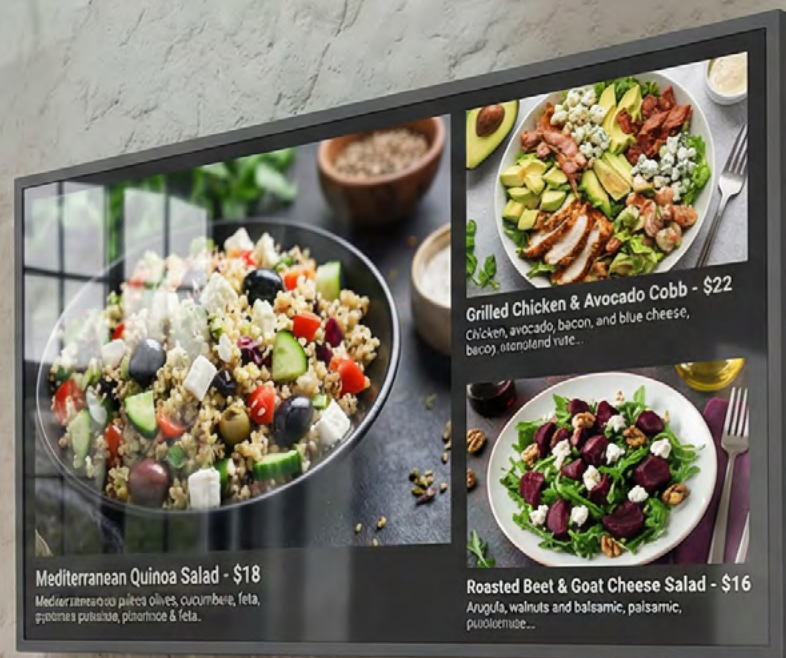

Профессиональные дисплеи