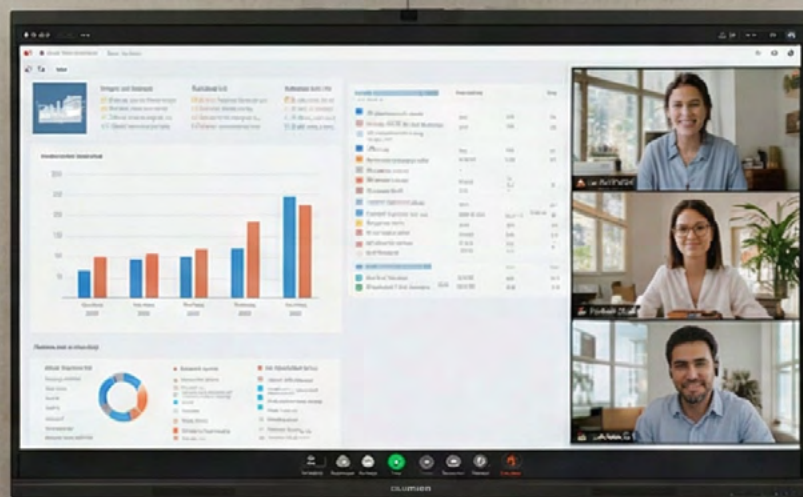

Интерактивные панели