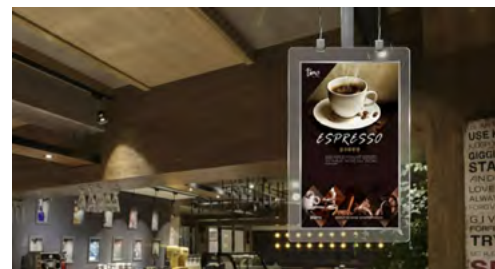

Двусторонние дисплеи

СЕРИЯ CLEAR

Создайте эффективную многоуровневую информационную среду с помощью гибкой системы цифровых носителей. Тонкие двусторонние дисплеи LUMIEN серии Clear, обладающие уникальным дизайном для впечатляющих инсталляций Digital Signage, в сочетании со стильными напольными стелами гарантируют максимальный визуальный охват аудитории без потери полезной площади. Решение легко адаптируется под любую планировку, обеспечивая удобную навигацию на уровне глаз и яркую трансляцию контента в верхней зоне помещения.

Ключевые особенности

- Доступные диагонали: 43", 49", 55"
- Операционная система Android
- Поддержка установки в портретной и ландшафтной ориентации
- Предустановленное ПО для управления контентом
- Возможность транслирования различного контента на две стороны

Варианты исполнения

Тип А – потолочное крепление, равномерная яркость сторон (450/450 кд/м²)

Тип В – потолочное крепление, асимметричная яркость (700 кд/м² лицевая, 350 кд/м² тыльная)

Тип F – напольная установка, равномерная яркость сторон (450/450 кд/м²)

Гибкость настройки и монтажа

Идеально подходящие для общественных мест, потолочные двусторонние дисплеи имеют телескопическую конструкцию и могут наклоняться в соответствии с углом обзора зрителя. Подходят для множества различных применений в сфере цифровых вывесок.

Уникальный дизайн

Несмотря на двустороннюю конфигурацию, дисплеи серии Clear обладают элегантным тонким дизайном, что идеально подходит для современных интерьеров. Прозрачная рамка по периметру дисплея создает ощущение парящего экрана, что привлекает дополнительное внимание к контенту.

ПО для управления контентом

Двусторонние дисплеи серии Clear поставляются с предустановленным ПО, которое позволяет не только загружать материалы, формировать плейлисты и гибко управлять расписанием трансляций, но и настраивать различный контент на разные стороны дисплея.