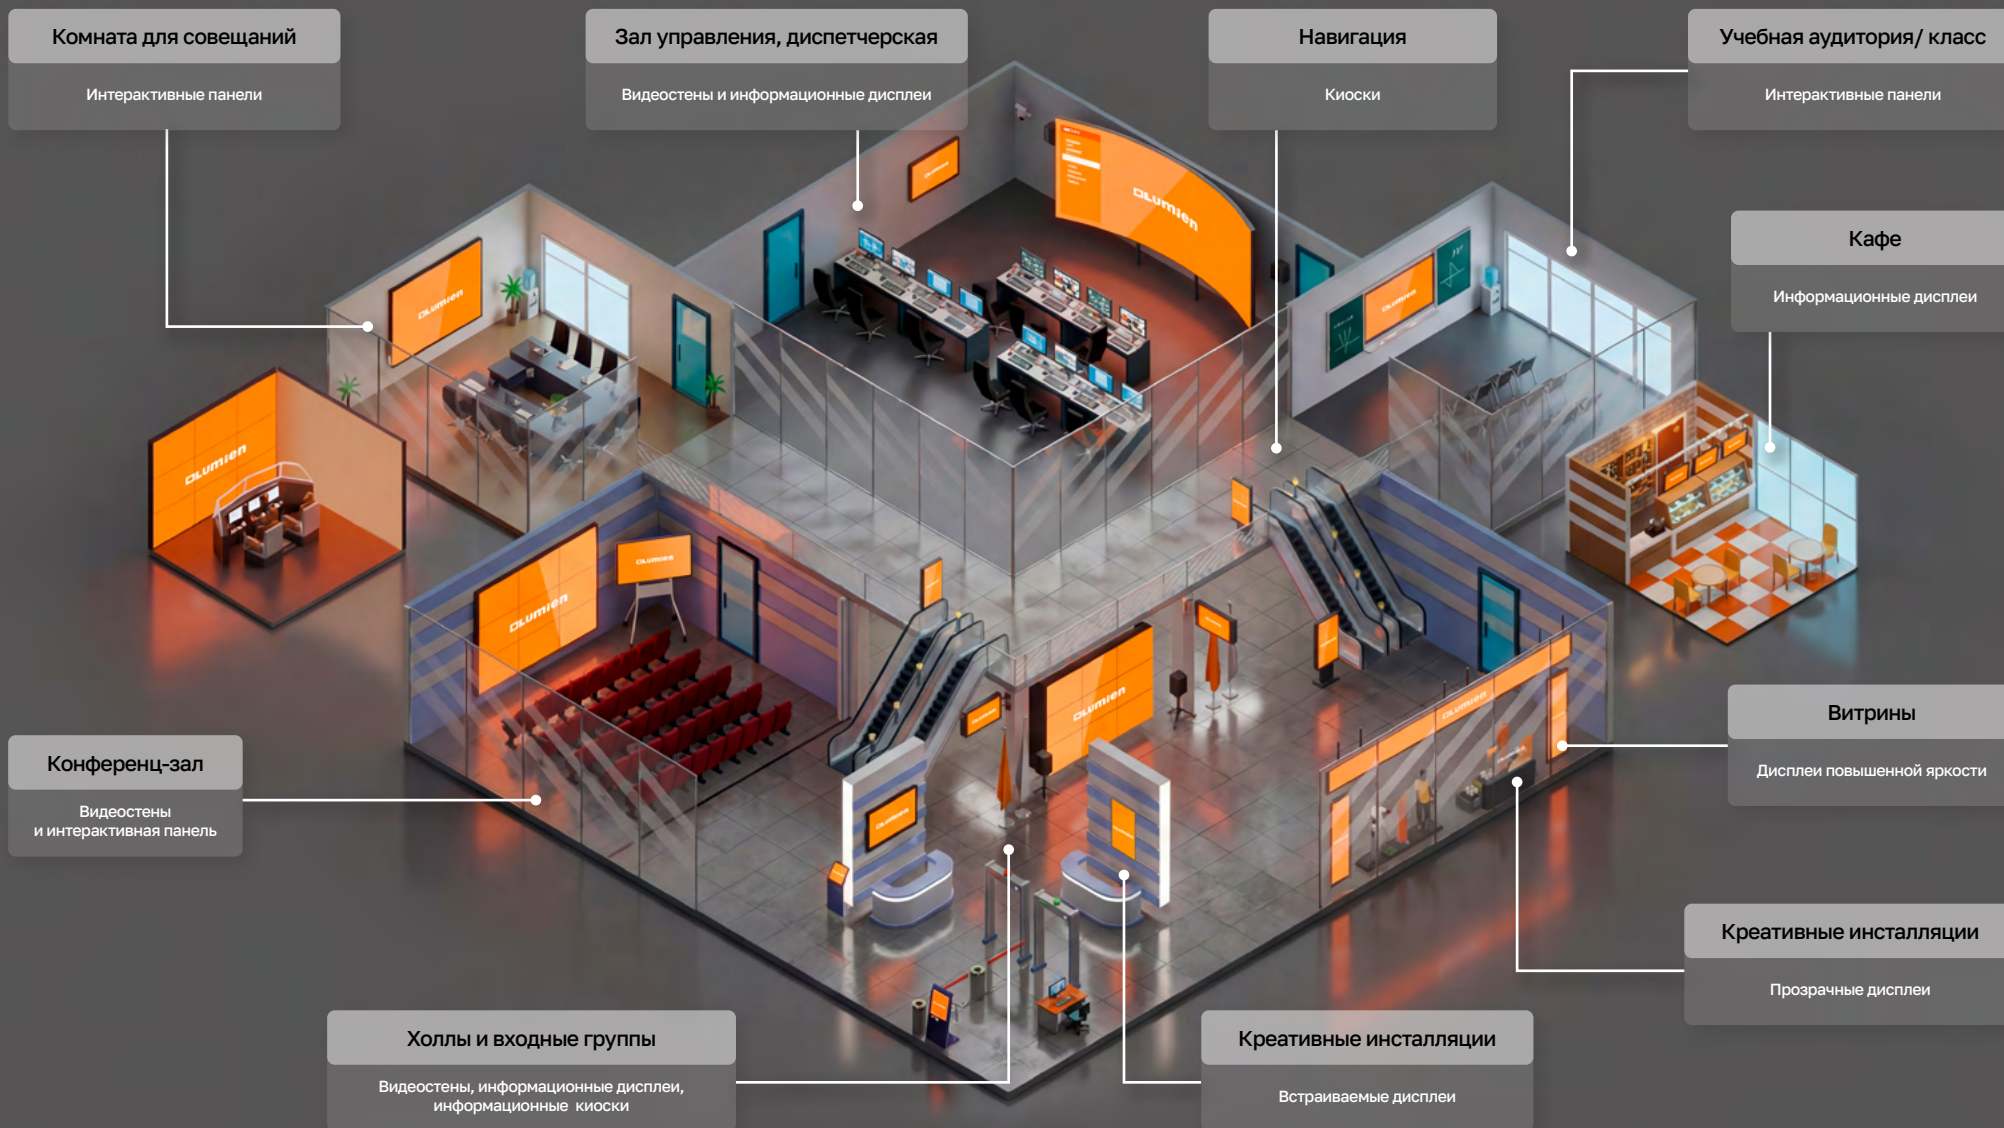

Дисплейные решения Lumien

Lumien предлагает комплексное портфолио решений для отображения информации для широкого спектра применений, включая вестибюли и входные группы, конференц-залы и переговорные комнаты, гостиницы и рестораны быстрого питания, интерактивные решения для образования и корпоративных заказчиков, решения для навигации и креативных инсталляций.