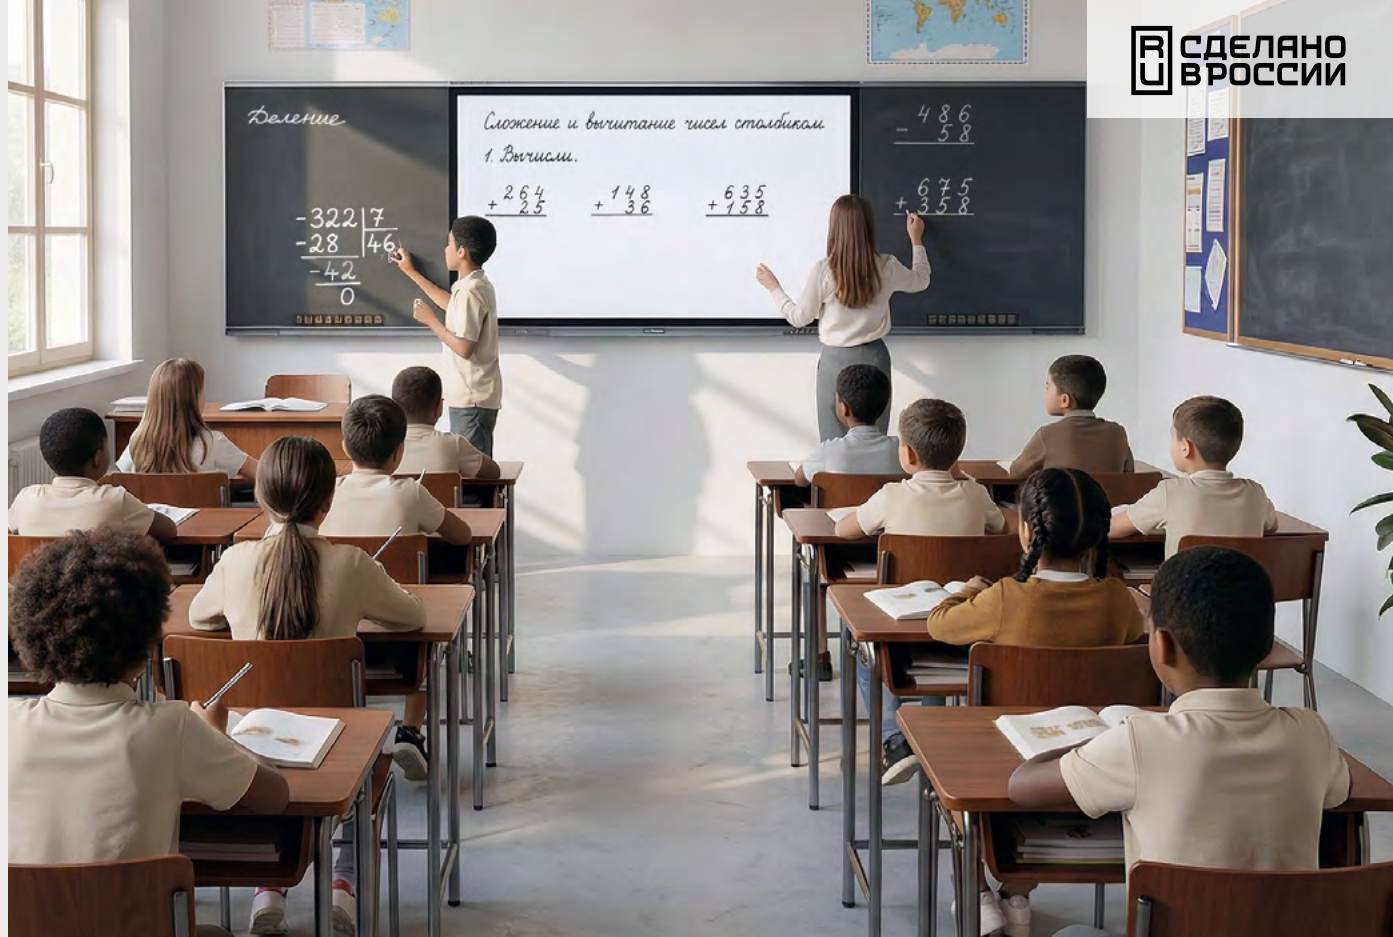

Интерактивные панели и комплексы

СДЕЛАНО В РОССИИ

Новейшие интерактивные панели и комплексы LUMIEN отечественного производства созданы, чтобы стать центральным элементом цифровой экосистемы в любой отрасли: образовании, социальных объектах, медицинских учреждениях, госорганах и коммерческих структурах.

Это готовое решение, созданное на базе самых прогрессивных технологий, обладающее высокой производительностью и широким функционалом. Универсальное, интуитивно понятное оборудование, которое позволяет управлять цифровым миром с помощью простого прикосновения.

Рекомендовано для госзакупок

Панели и комплексы LUMIEN производятся в России и занесены в реестр Минпромторга и соответствуют требованиям государственных программ, направленных на модернизацию образовательных, социальных и культурных учреждений.