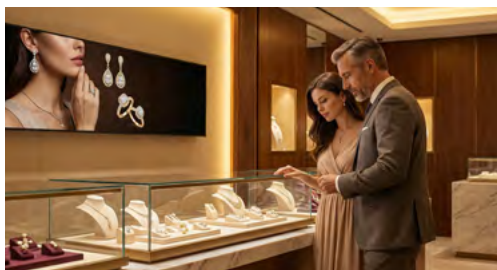

Новые горизонты вашего бизнеса:

Ритейл: Цифровые шелфтокеры и вывески над полками для стимулирования импульсных покупок.

Транспорт: Навигационные табло над дверьми и в проходах с высокой читаемостью.

HoReCa: Динамичные меню-борды для ресторанов и кафе, экономящие полезную площадь.