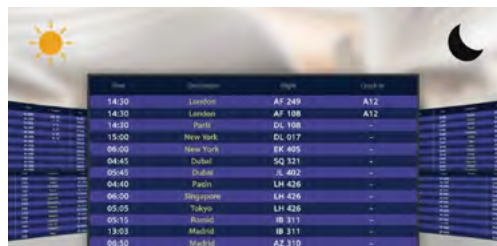

Ключевые особенности

- Широкий модельный ряд с диагональю от 43" до 98"
- Яркость 700 кд/м²
- Антибликовое покрытие
- Тонкие рамки 6 – 8 мм
- Режим работы 24/7
- ОС Android 13
- Удаленное управление контентом
- Отключаемый модуль Wi-Fi/ Bluetooth
- Крепление VESA