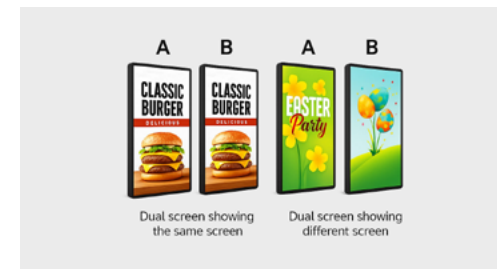

Двусторонние дисплеи

СЕРИЯ CLEAR

Создайте эффективную многоуровневую информационную среду с помощью гибкой системы цифровых носителей. Тонкие двусторонние дисплеи LUMIEN серии Clear, обладающие уникальным дизайном для впечатляющих инсталляций Digital Signage, в сочетании со стильными напольными стелами гарантируют максимальный визуальный охват аудитории без потери полезной площади. Решение легко адаптируется под любую планировку, обеспечивая удобную навигацию на уровне глаз и яркую трансляцию контента в верхней зоне помещения.

Ключевые особенности

- Доступные диагонали: 43", 49", 55"
- Операционная система Android
- Поддержка установки в портретной и ландшафтной ориентации
- Предустановленное ПО для управления контентом
- Возможность транслирования различного контента на две стороны

Варианты исполнения

Тип А – потолочное крепление, равномерная яркость сторон (450/450 кд/м²)

Тип В – потолочное крепление, асимметричная яркость (700 кд/м² лицевая, 350 кд/м² тыльная)

Тип F – напольная установка, равномерная яркость сторон (450/450 кд/м²)

Гибкость настройки и монтажа

Идеально подходящие для общественных мест, потолочные двусторонние дисплеи имеют телескопическую конструкцию и могут наклоняться в соответствии с углом обзора зрителя. Подходят для множества различных применений в сфере цифровых вывесок.

Уникальный дизайн

Несмотря на двустороннюю конфигурацию, дисплеи серии Clear обладают элегантным тонким дизайном, что идеально подходит для современных интерьеров. Прозрачная рамка по периметру дисплея создает ощущение парящего экрана, что привлекает дополнительное внимание к контенту.

ПО для управления контентом

Двусторонние дисплеи серии Clear поставляются с предустановленным ПО, которое позволяет не только загружать материалы, формировать плейлисты и гибко управлять расписанием трансляций, но и настраивать различный контент на разные стороны дисплея.