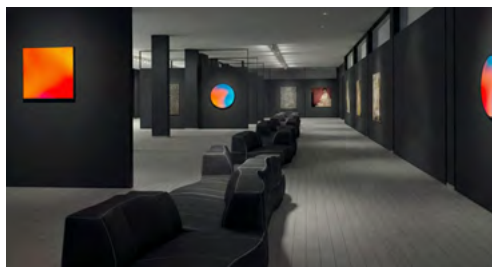

Притяжение взглядов

В условиях высокой визуальной конкуренции стандартные прямоугольные экраны часто сливаются с фоном. Дисплеи нестандартной геометрии помогают преодолеть «баннерную слепоту» и моментально захватить внимание аудитории.