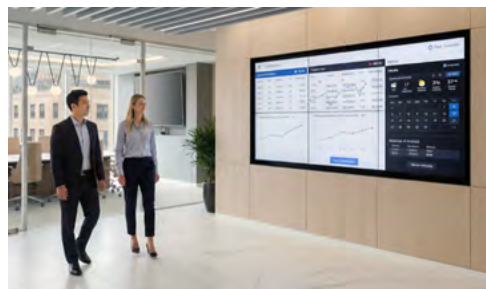

Дисплеи для видеостен

ШОВ 0.88 мм / 1.8 мм / 3.5 мм

С профессиональными дисплеями для видеостен Lumien вы сможете создавать инсталляцию любого размера и формы. Благодаря невероятному качеству изображения, тонким рамкам и высокой производительности, дисплеи для видеостен Lumien идеальны для использования в публичных местах, таких как торговые центры, аэропорты, развлекательные площадки, а также в диспетчерских и ситуационных центрах. Надёжность и стабильность круглосуточной работы гарантируют бесперебойное функционирование, а гибкие конфигурации позволяют эффективно решать задачи управления, безопасности и координации служб.

Ключевые особенности

- Широкий модельный ряд с диагоналями 46", 49" и 55"
- Различные варианты межпанельного шва
- Яркость дисплея до 700 кд/м²
- Высокое качество изображения 4K UHD с помощью последовательного подключения
- Мощный процессор обработки видеосигнала
- Интеллектуальная система управления
- Широкие возможности подключения
- Работа в портретном и ландшафтном режиме
- Расширенная калибровка с помощью профессионального ПО
- Работа в режиме 24/7

Впечатляющий визуальный опыт

Ультратонкие рамки от 0,88 мм до 3,5 мм сводят к минимуму визуальные преграды, создавая эффект бесшовного изображения и погружая в невероятные визуальные впечатления. Антибликовые панели гарантируют четкость и отличную видимость в любых условиях освещения, обеспечивая комфортный просмотр круглосуточно.

Разрешение 4K UHD с daisy chain

Различные варианты межпанельного шва

Анти-бликовое покрытие

Глубины цвета до 10 бит

Высокоточная калибровка

Многоступенчатая заводская калибровка обеспечивает равномерную яркость и точную цветопередачу на всех дисплеях видеостены, создавая гармоничное и реалистичное изображение. Для более тонкой настройки пользователи могут воспользоваться удобным и интуитивно понятным программным обеспечением, которое расширяет возможности калибровки и подстраивает параметры под любые задачи.

Яркость 700 кд/м²

Баланс белого

ПО для калибровки

Однородность яркости

Широкие возможности подключения

Порты HDMI и Display Port с поддержкой 4K обеспечивают гибкое подключение любых источников сигнала, расширяя возможности работы с высококачественным контентом. Функция последовательного подключения (daisy-chain) позволяет объединять несколько дисплеев в единую систему, снижая затраты на кабели и упрощая настройку.

Интеллектуальная система управления

Мощный процессор

До 100 000 часов работы

Сквозной канал (Daisy Chain)