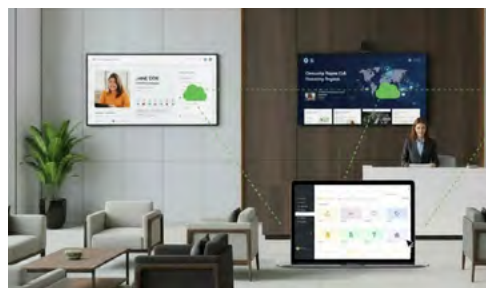

50 000 часов

Работа 24/7

Ландшафт/
Портрет

Гарантия 3 года

Удобное управление контентом

С легкостью контролируйте и обновляйте информацию с помощью предустановленного приложения LUMIEN DS. Современная операционная система и оптимизированное ядро дисплеев обеспечивают полную совместимость с популярными сторонними CMS, открывая широкие возможности для гибкой и эффективной работы с любым контентом.